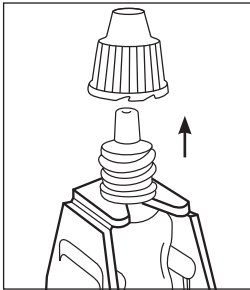

1. Remove cap from eye drop bottle.

Enlever le capuchon du flacon de collyre.

Retirar el tapón del frasco de las gotas.

Drehen Sie den Verschluss der Augentropfenflasche ab.

2. Locate the keyhole slot around the base of the bottle neck.