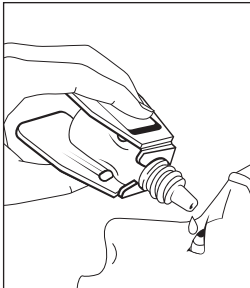

Facilita el uso de los contenedores. Se ajusta al contenedor para proporcionar más presión.

Vereinfacht das Verabreichen von Augentropfen. Eintropfhilfe zum Aufstecken auf Augentropfenflaschen zur Unterstützung der Dosierung.

1. Remove cap from eye drop bottle.

Enlever le capuchon du flacon de collyre.

Retirar el tapón del frasco de las gotas.

Drehen Sie den Verschluss der Augentropfenflasche ab.

2. Locate the keyhole slot around the base of the bottle neck.

Positioner l'ouverture autour de la base du flacon.

Situar la ranura alrededor de la base del cuello del frasco.

Stecken Sie den Flaschenhalter unterhalb des Gewindes, über den Hals der Flasche.

3. Position the bottle nozzle over the eye and gently squeeze.