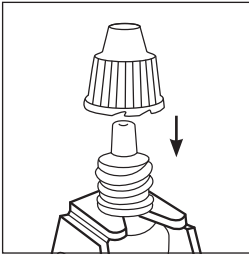

4. Replace cap on eye drop bottle.

Remettre le capuchon sur le flacon.

Tapar de nuevo el frasco.

Die Augentropfenflasche mit dem Verschluss verschließen.