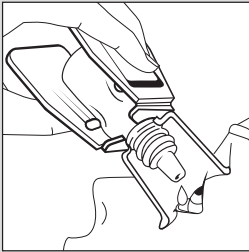

Positioner l'ouverture autour de la base du flacon.

Situar la ranura alrededor de la base del cuello del frasco.

Stecken Sie den Flaschenhalter unterhalb des Gewindes, über den Hals der Flasche.

3. Position the bottle nozzle over the eye and gently squeeze.

Positionner l'embout du flacon au-dessus de l'œil et presser délicatement.

Coloque la boquilla del frasco sobre el ojo y presione el frasco ligeramente.

Halten Sie die Öffnung der Augentropfenflasche über das Auge und drücken Sie die Flügel vom AutoSqueeze ganz leicht zusammen.

4. Replace cap on eye drop bottle.

Remettre le capuchon sur le flacon.

Tapar de nuevo el frasco.

Die Augentropfenflasche mit dem Verschluss verschließen.

AutoSqueeze can also be used in conjunction with AutoDrop.